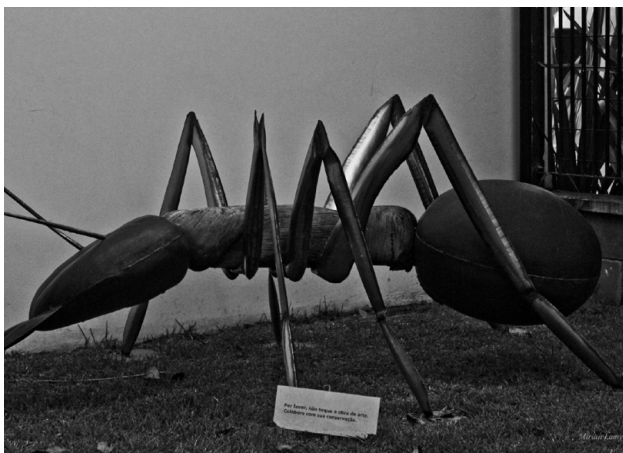

CIDADÃO DO MUNDO

Fernando Ito
Estilo: Escultura
Produção: Madeira

FERNANDO ITO

Escultor nacionalmente conhecido, com direito a verbete na Enciclopédia Itaú Cultural e participação no celebrado programa “Provocações” apresentado pelo saudoso Antonio Abujamra, na TV Cultura, Fernando Ito, sempre declara sua paixão pela terra natal, Taubaté. Formado em arquitetura pela UNITAU, passou por grandes centros urbanos, chegou a morar cinco anos no Japão, mas o amor pela RMVale e o rincão de terra de nascimento de Monteiro Lobato sempre falou mais alto. Com exposições realizadas em diversas cidades brasileiras, uma de suas obras integrou o leilão beneficente Mãos a Obra, realizado pela galeria Victor Hugo com renda destinada ao GACC – Grupo de Apoio a Criança com Câncer, de São José dos Campos. Da série, “penas”, esculpidas de 2001 a 2011, a peça leiloadada nos remete a escrita, a caligrafia, ao universo do criar. As esculturas desta coleção foram feitas com instrumentos de marcenaria como goivas, enxós, facas e madeiras recicladas, encontradas na região. Recentemente, para o projeto Arte Movimenta SJC, desenvolveu a peça “Livro” em jacarandá.